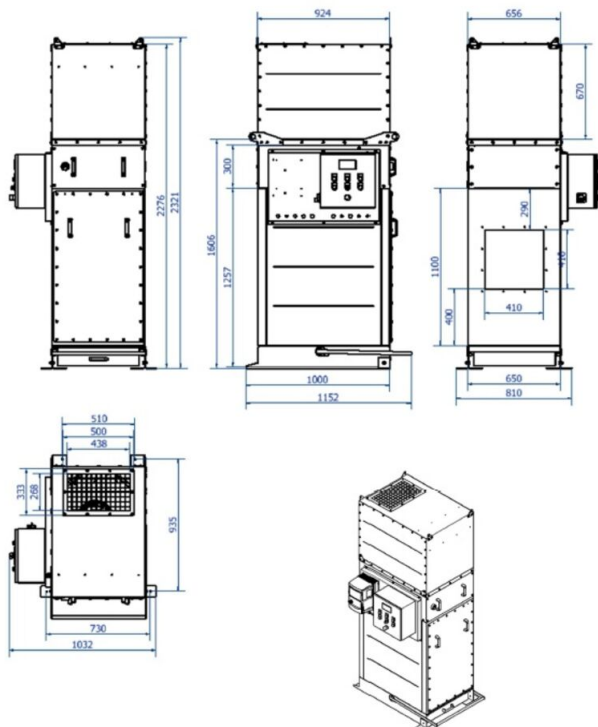

MCP-GO-2-6SL

Dimensions MCP-GO-2-6SL