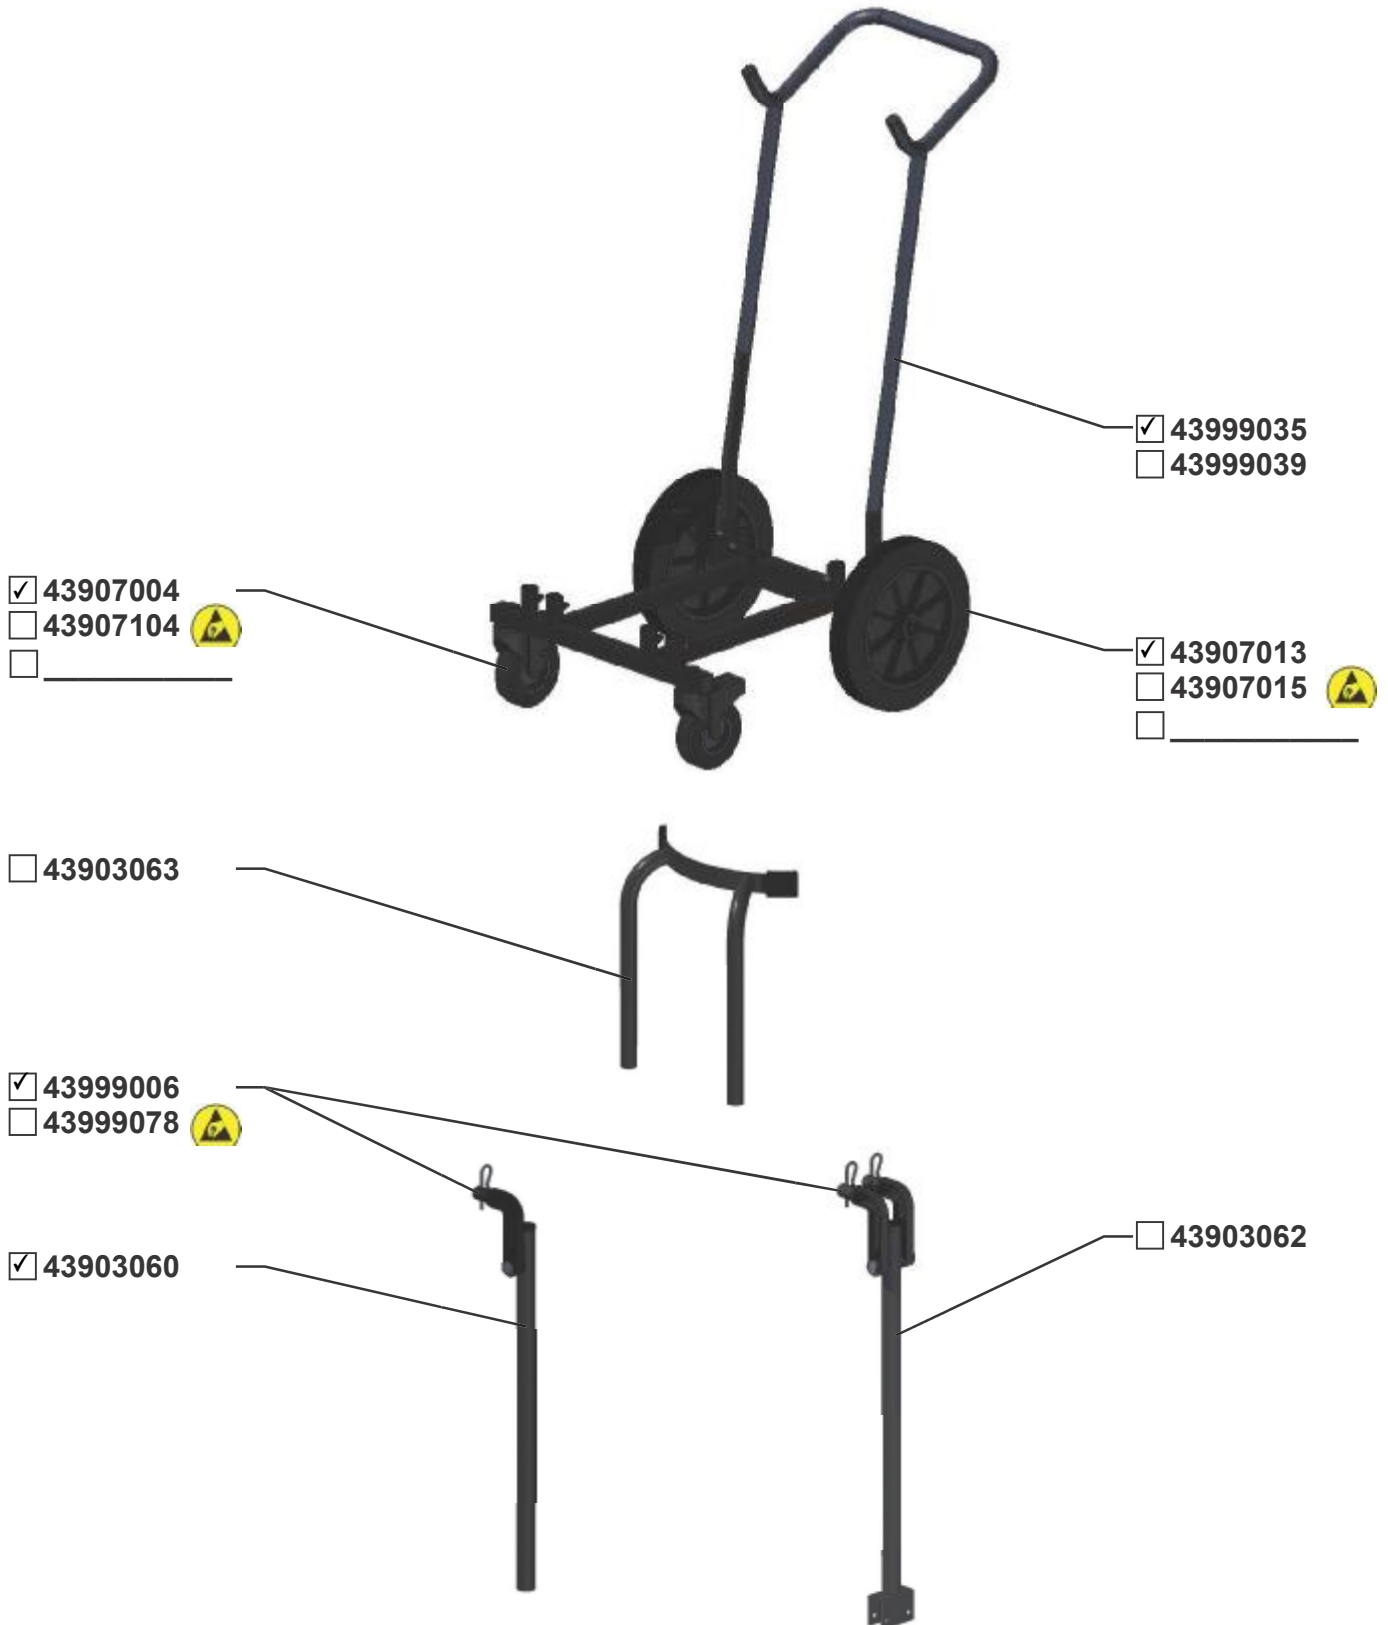

S235JR(St37.2)

43 7 22 001